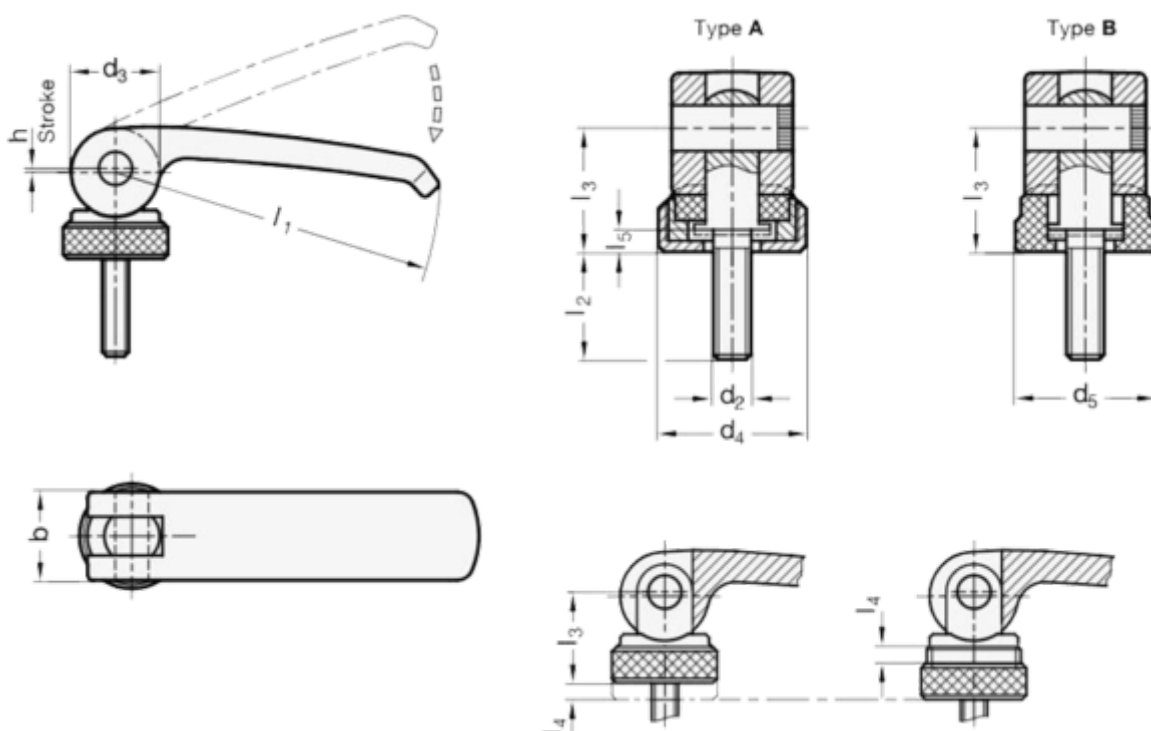

Varenummer: 209275101M1025B
 Beskrivelse: E+G Excenterlås GN 927.5-101-M10-25-B
 Udvendt gevind

Mål

b = 25
 d2 = M10
 d4 =
 d5 = 27
 l1 = 101
 l2 = 25